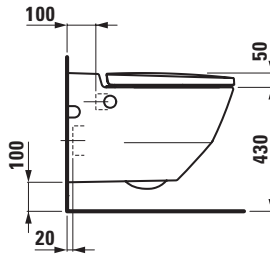

FACTS AND FIGURES

370 x 580 mm
820601.xxx.000.1
.400 / .757

370 x 580 mm
820601.xxx.717.1
.400 / .757

TECHNISCHE ANGABEN

820601.xxx.000.1 Dusch-WC rimless, Tiefspüler, mit Keramik-Oberflächenveredelung LCC