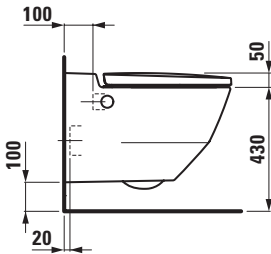

FACTS AND FIGURES

370 x 580 mm
820601.xxx.000.1
.400 / .757

370 x 580 mm
820601.xxx.717.1
.400 / .757

TECHNISCHE ANGABEN

820601.xxx.000.1 Dusch-WC rimless, Tiefspüler, mit Keramik-Oberflächenveredelung LCC